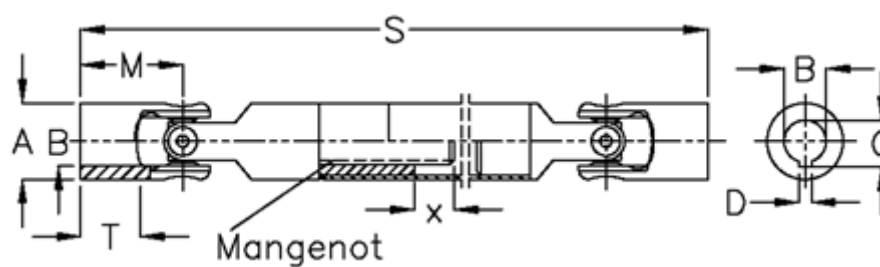

Varenummer: 076501032
Beskrivelse: Krydsled med udtræk 0.650.103.002
S=422 X=100 Boring 32H7 m/not, nåleleje

Mål

A	= 50	T = 40
B H7	= 32	x = 100
C	= 35.3	
D	= 10	
M	= 66	
Mangenot	= 6x28x32	
MD max. Nm	= 120	
s	= 422	